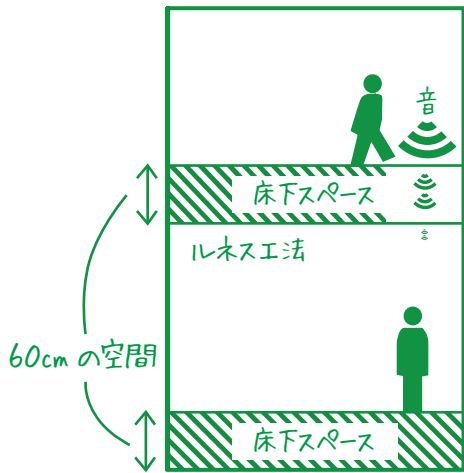

# C type

ピッキング困難な「ディンプルキー」使用

省エネでいつも明るい「人感センサー」

快適「温水便座」

お手入れ便利  
ハイカロリーな「ガリレ付IH3口コンロ」

台所用品もスッキリ「床下収納」

60cmの空気層で遮音性抜群の「ルネスイ法」で、生活音も気にならない!

冬も暖か「浴室暖房」と雨の日のコートも干せる「浴室乾燥機」装備

ゆったり広々「洗面室」

高さ2.15mたっぷり収納の「クローゼット」

直径2m スノーボードもらくらく収納の大型「回転式床下収納」付き

断熱性、遮音性抜群の「ペアガラス」で明るく開放感あふれる天井までの「ハイサッシ」を使用

南向キ