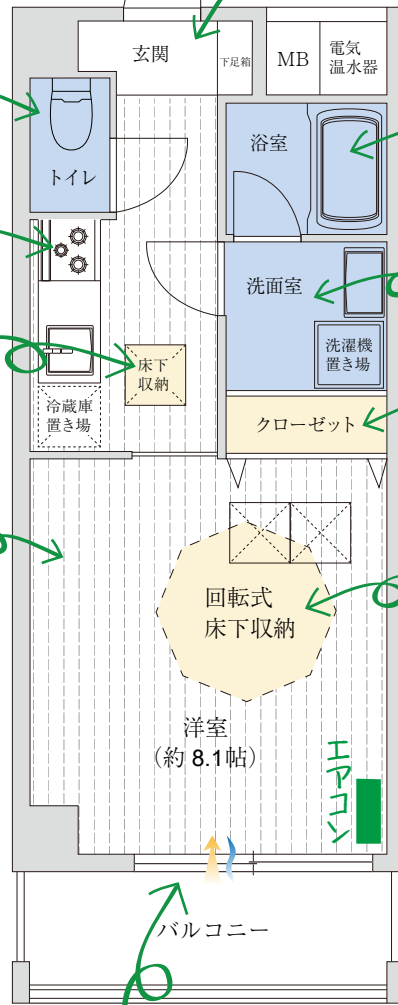

# C type

ピッキング困難な「ディンプルキー」使用

省エネでいつも明るい「人感センサー」

快適「温水便座」

お手入れ便利  
ハイカロリーな「ガリレ付IH3口コンロ」

台所用品もスッキリ「床下収納」

60cmの空気層で遮音性抜群の「ルネスイ法」で、生活音も気にならない!

冬も暖か「浴室暖房」と雨の日のコートも干せる「浴室乾燥機」装備

ゆったり広々「洗面室」

高さ2.15mたっぷり収納の「クローゼット」

直径2m スノーボードもらくらく収納の大型「回転式床下収納」付き

断熱性、遮音性抜群の「ペアガラス」で明るく開放感あふれる天井までの「ハイサッシ」を使用

南向キ